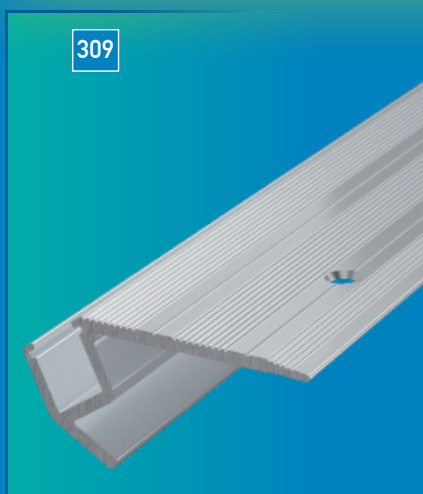

# NEUHEITEN 2022

News 2022

**Jetzt neu** im Standardsortiment: Übergangsprofil 38 mm in **Edelstahlfarbig Feinschliff**  
Now in the standard range: transition profile 38 mm in fine-honed stainless steel coloured

LED-Beleuchtungsstreifen, **ca. 500 LED** / lfm., 10 mm breit, 24 V, warmweiß  
LED lighting strips, approx. 500 LED / m, 10 mm wide, 24 V, warm white

Fliesen-Treppenkante **25 x 1,0 mm** mit 5 mm Noppenprägung, **Edelstahl matt**, mit Dreieckstanzung, für 6 mm und 8 mm Beläge  
tile stair nosing 25 x 1.0 mm with 5 mm knob embossing, stainless steel matt, with triangular punching, for 6 mm and 8 mm flooring

Seitliche Abdeckkappen und andere Höhen auf Anfrage erhältlich!  
Lateral cover caps and other heights available on request!

## LED-Highlights

LED highlights

309

513

514

515

Treppenkante  
21 x 37 mm  
für **direkte**  
Beleuchtung  
Aluminium  
eloxiert, gebohrt  
stair nosing 21 x 37 mm,  
for direct lighting,  
aluminum anodized, drilled