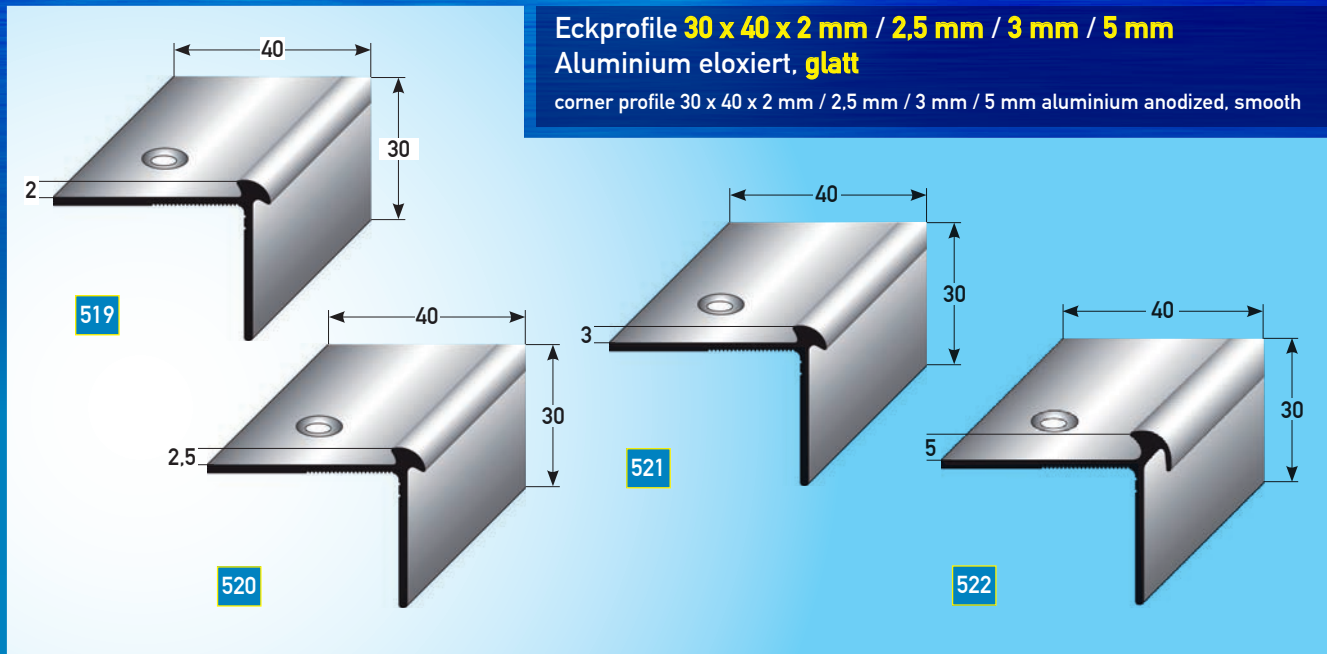

# NEUHEITEN 2022

News 2022

**Jetzt neu** im Standardsortiment: Übergangsprofil 38 mm in **Edelstahlfarbig Feinschliff**  
Now in the standard range: transition profile 38 mm in fine-honed stainless steel coloured

LED-Beleuchtungsstreifen, **ca. 500 LED** / lfm., 10 mm breit, 24 V, warmweiß  
LED lighting strips, approx. 500 LED / m, 10 mm wide, 24 V, warm white

Fliesen-Treppenkante **25 x 1,0 mm** mit 5 mm Noppenprägung, **Edelstahl matt**, mit Dreieckstanzung, für 6 mm und 8 mm Beläge  
tile stair nosing 25 x 1.0 mm with 5 mm knob embossing, stainless steel matt, with triangular punching, for 6 mm and 8 mm flooring

Seitliche Abdeckkappen und andere Höhen auf Anfrage erhältlich!  
Lateral cover caps and other heights available on request!