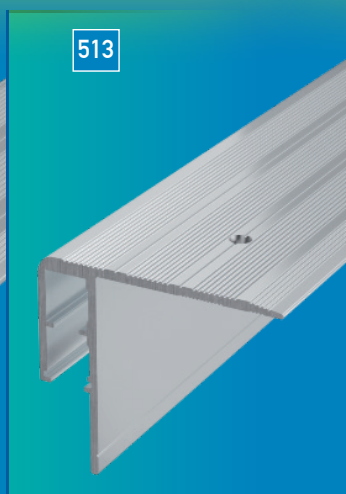

LED-Beleuchtungsstreifen, **ca. 500 LED** / lfm., 10 mm breit, 24 V, warmweiß  
LED lighting strips, approx. 500 LED / m, 10 mm wide, 24 V, warm white

Fliesen-Treppenkante **25 x 1,0 mm** mit 5 mm Noppenprägung, **Edelstahl matt**, mit Dreieckstanzung, für 6 mm und 8 mm Beläge  
tile stair nosing 25 x 1.0 mm with 5 mm knob embossing, stainless steel matt, with triangular punching, for 6 mm and 8 mm flooring

Seitliche Abdeckkappen und andere Höhen auf Anfrage erhältlich!  
Lateral cover caps and other heights available on request!

## LED-Highlights

LED highlights

309

513

514

515

Treppenkante  
21 x 37 mm  
für **direkte**  
Beleuchtung  
Aluminium  
eloxiert, gebohrt  
stair nosing 21 x 37 mm,  
for direct lighting,  
aluminum anodized, drilled

Treppenkante  
40 x 45 mm  
für **indirekte**  
Beleuchtung  
Aluminium  
eloxiert, gebohrt  
stair nosing 40 x 45 mm,  
for indirect lighting,  
aluminum anodized, drilled

Sockelleiste  
60 mm für  
**indirekte**  
LED-Beleuchtung  
Aluminium  
eloxiert, ungebohrt  
skirting 60 mm, for indirect  
LED lighting, aluminum  
anodized, undrilled