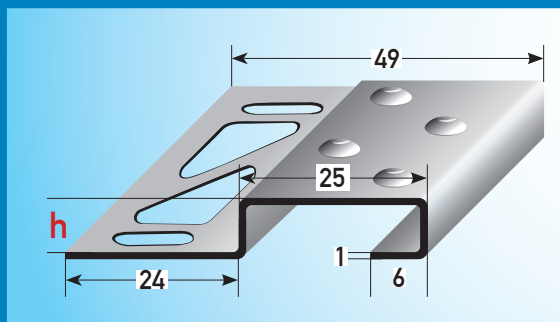

# NEUHEITEN 2022

News 2022

**Jetzt neu** im Standardsortiment: Übergangsprofil 38 mm in **Edelstahlfarbig Feinschliff**  
Now in the standard range: transition profile 38 mm in fine-honed stainless steel coloured

LED-Beleuchtungsstreifen, **ca. 500 LED** / lfm., 10 mm breit, 24 V, warmweiß  
LED lighting strips, approx. 500 LED / m, 10 mm wide, 24 V, warm white

Fliesen-Treppenkante **25 x 1,0 mm** mit 5 mm Noppenprägung, **Edelstahl matt**, mit Dreieckstanzung, für 6 mm und 8 mm Beläge  
tile stair nosing 25 x 1.0 mm with 5 mm knob embossing, stainless steel matt, with triangular punching, for 6 mm and 8 mm flooring

Seitliche Abdeckkappen und andere Höhen auf Anfrage erhältlich!  
Lateral cover caps and other heights available on request!