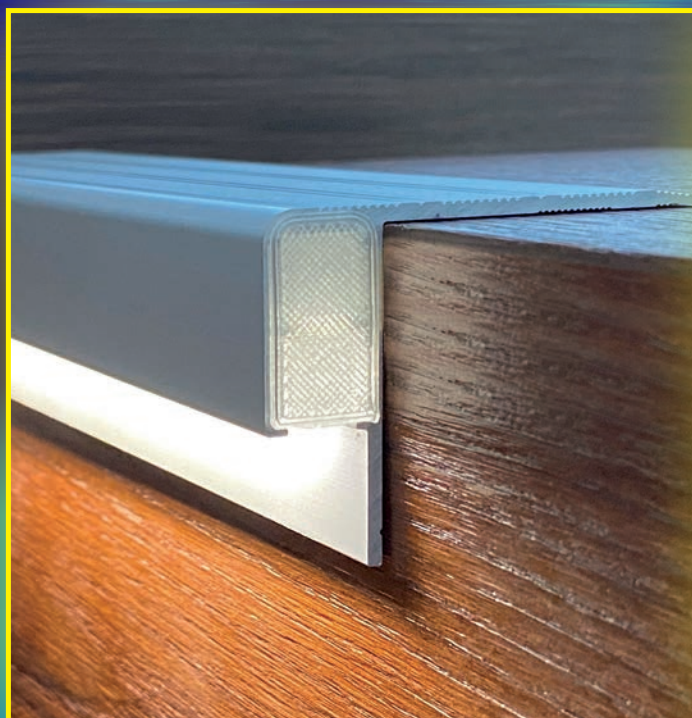

# NEUHEITEN 2022

News 2022

**Jetzt neu** im Standardsortiment: Übergangsprofil 38 mm in **Edelstahlfarbig Feinschliff**  
Now in the standard range: transition profile 38 mm in fine-honed stainless steel coloured

LED-Beleuchtungsstreifen, **ca. 500 LED** / lfm., 10 mm breit, 24 V, warmweiß  
LED lighting strips, approx. 500 LED / m, 10 mm wide, 24 V, warm white

Fliesen-Treppenkante **25 x 1,0 mm** mit 5 mm Noppenprägung, **Edelstahl matt**, mit Dreieckstanzung, für 6 mm und 8 mm Beläge  
tile stair nosing 25 x 1.0 mm with 5 mm knob embossing, stainless steel matt, with triangular punching, for 6 mm and 8 mm flooring

Seitliche Abdeckkappen und andere Höhen auf Anfrage erhältlich!  
Lateral cover caps and other heights available on request!

## LED-Highlights

LED highlights

309

513

514

515

Treppenkante  
21 x 37 mm  
für **direkte**  
Beleuchtung  
Aluminium  
eloxiert, gebohrt  
stair nosing 21 x 37 mm,  
for direct lighting,  
aluminum anodized, drilled